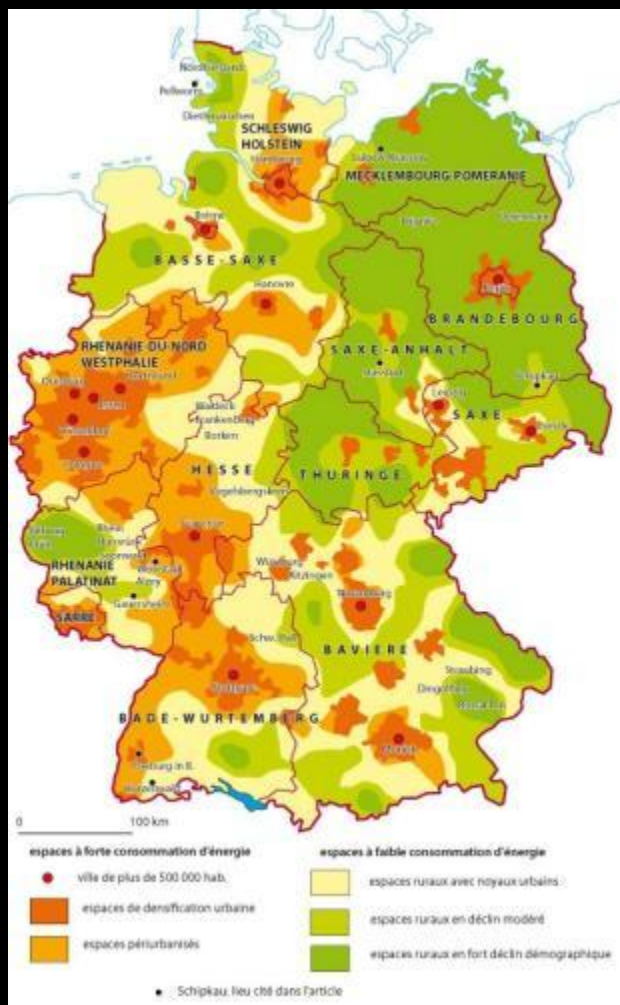

Administrative boundaries: © EuroGeographics © UN-FAO © Turstat
 Cartography: Eurostat - GISCO, 04/2016

(*) Norway: 2013; Switzerland, Albania and Serbia: national data; Switzerland and Albania: provisional.
 Source: Eurostat (online data codes: noma_10_3gfp and noma_10_pc)

Une structure urbaine polycentrique

Source : Eurostat

Berlin,
une métropole isolée

**Près d'Alexanderplatz,
avec la tour de télévision
(1965)**

**Le nouvel
aéroport
en chantier**

Wohnentwicklung bei Neuzuzügern
 von 2007 bis 2010 nach Postleitzahlen