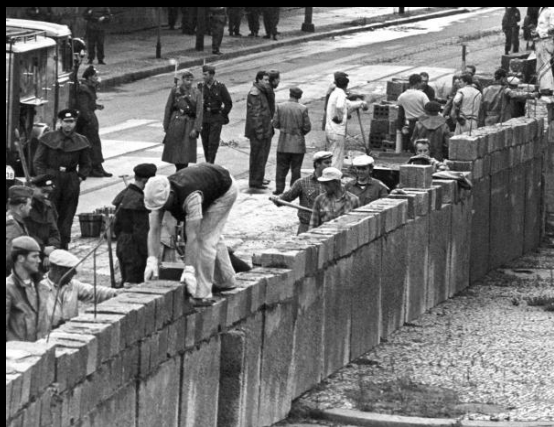

12593-0005
Günter | 30. August 1955

**OUES
T**

EST

3,5 M de ... 1961

**Vienne, avril
1961**

Kennedy à Berlin – 26 juin 1963

**L.Brejnev
et
W.Brandt
en 1973**

Les Turcs en Europe