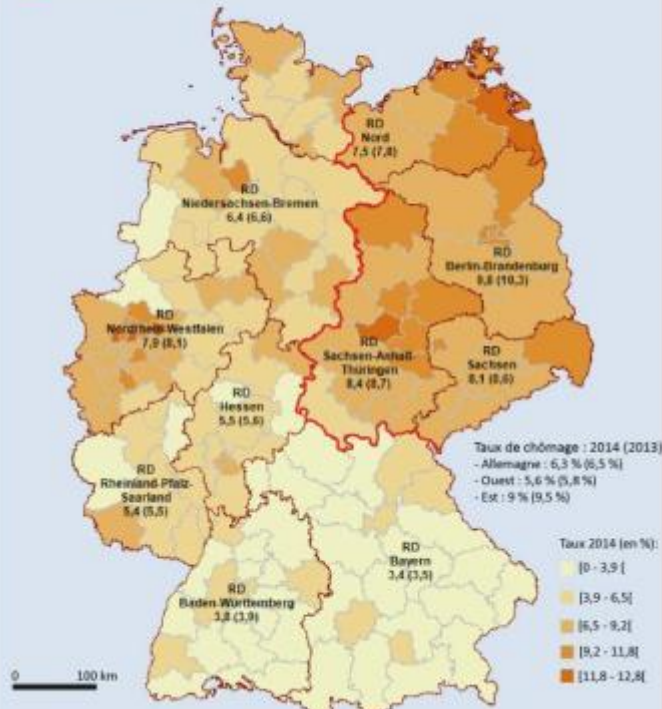

Taux de chômage en Allemagne (Octobre 2014)

— Ancienne frontière ex-RDA / ex-RFA