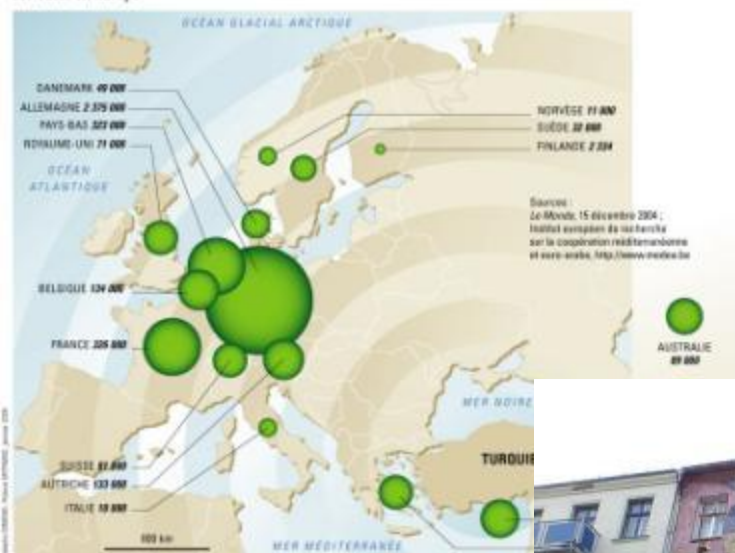

12593-0005
Günter | 30. August 1955

**OUES
T**

EST

3,5 M de ... 1961

**Vienne, avril
1961**

Kennedy à Berlin – 26 juin 1963

**L.Brejnev
et
W.Brandt
en 1973**

Les Turcs en Europe

**Quelques
jours
après le
9 novembre
1989**

BERLIN

3-

**La renaissance
laborieuse
excentrée
d'une capitale**

(depuis 1990)

Bundestag
chancellerie

Potsdamerplatz

Parlement

Une structure urbaine polycentrique

Source : Eurostat

Berlin,
une métropole isolée

**Près d'Alexanderplatz,
avec la tour de télévision
(1965)**

**Le nouvel
aéroport
en chantier**

Wohnentwicklung bei Neuzuzügern
 von 2007 bis 2010 nach Postleitzahlen