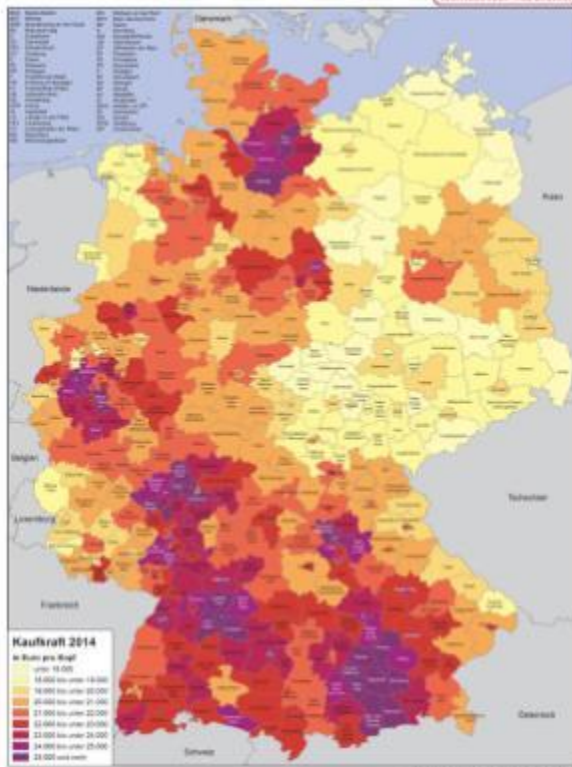

Kaufkraft 2014 in Deutschland

MB-Research
Informations Marketing