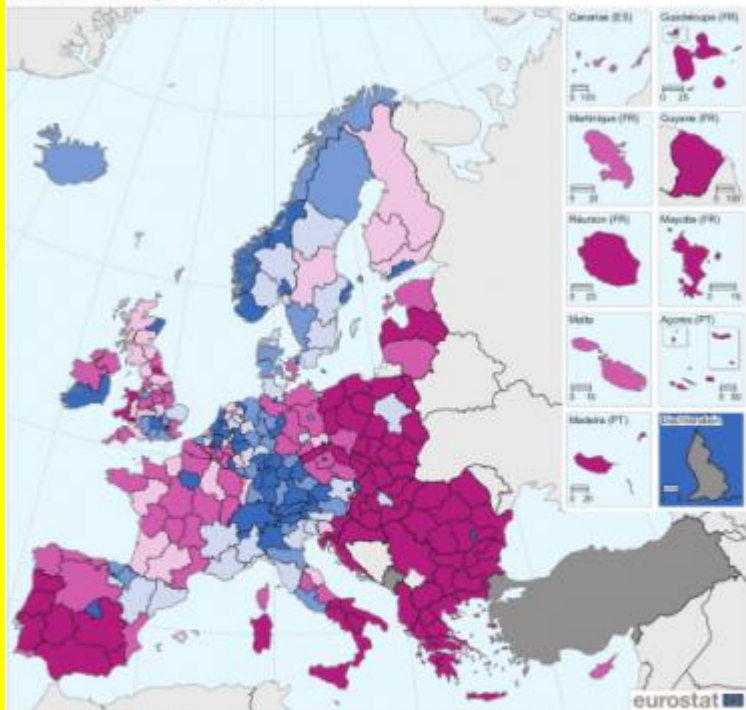

Gross domestic product (GDP) per inhabitant in purchasing power standard (PPS) in relation to the EU-28 average, by NUTS 2 regions, 2014 (*)
(% of the EU-28 average, EU-28 = 100)