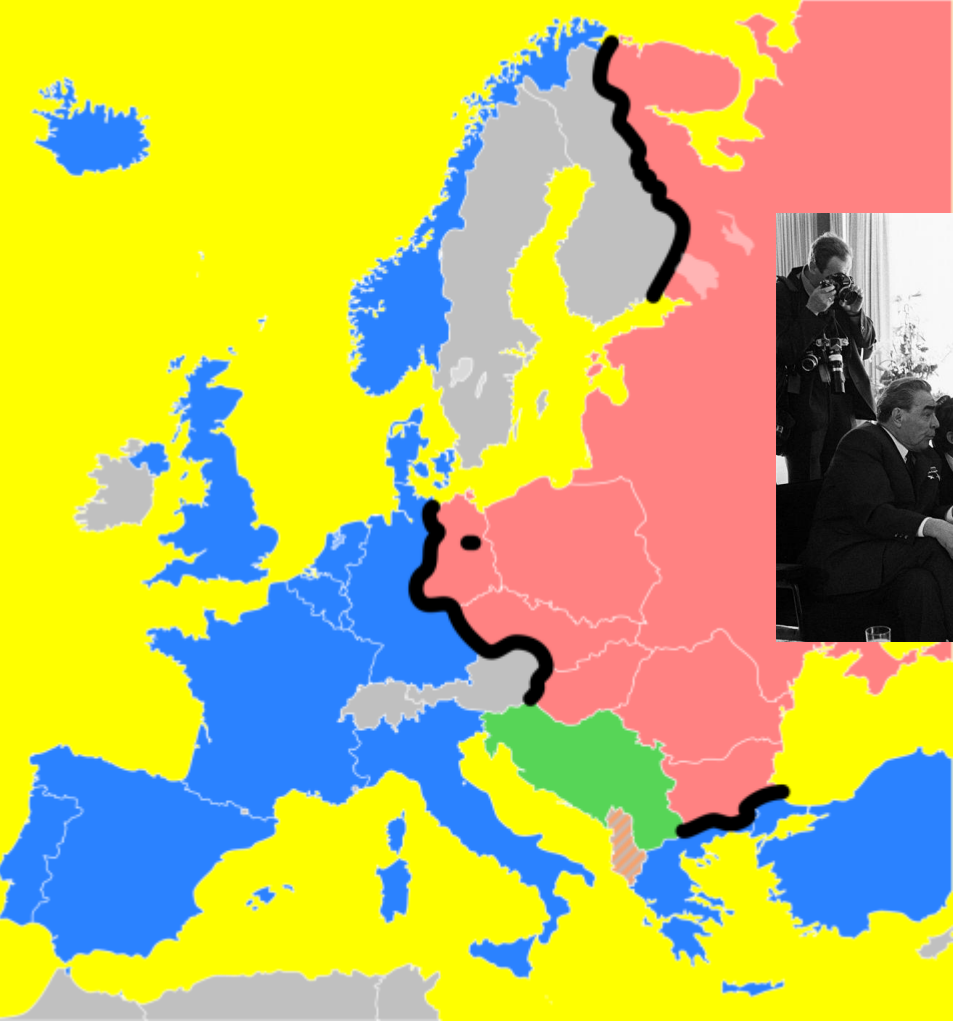

12593-0005
Günter | 30. August 1955

**OUES
T**

EST

3,5 M de ... 1961

**Vienne, avril
1961**

Kennedy à Berlin – 26 juin 1963

**L.Brejnev
et
W.Brandt
en 1973**

Les Turcs en Europe